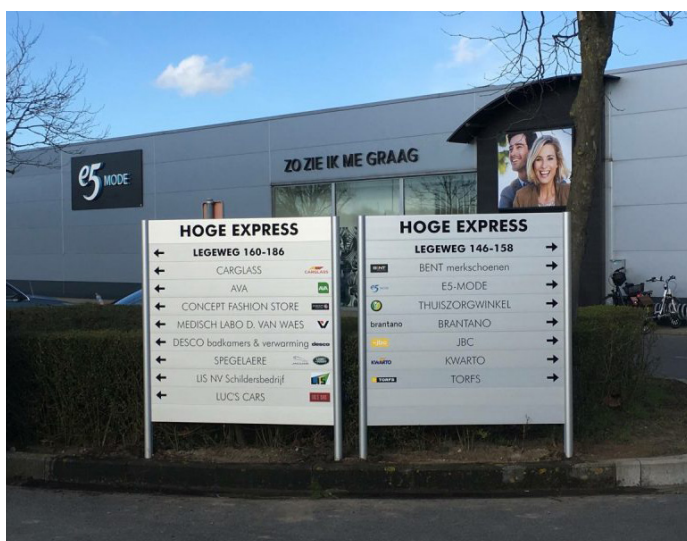

Bewegwijzering voor buiten

Rond 7 Basic aluminium frame

Robuust aluminium frame voor het plaatsen van tekstpanelen. Geschikt voor een bedrijvenpark of op het parkeerterrein van een verzamelgebouw. De ronde staanders geven het bord een elegante uitstraling, dit wordt versterkt door het ontbreken van een bovenbalk. Het frame is in elke gewenste kleur leverbaar.

In het frame zijn verschillende tekstpanelen te monteren. Standaard bieden we vier hoogtes, maar maatwerk is mogelijk. De breedte is vrij te kiezen. We adviseren de staanders op 70 cm onder het maaiveld in de grond te

Eigenschappen

- Aluminium, eenvoudig zelf te monteren
- Profiel staanders rond 7 cm
- Tekstpanelen 5, 10, 15 of 20 cm hoog
- Breedte naar keuze
- Kleur zilver geanodiseerd / RAL-kleur naar keuze
- Duurzame keuze; 100% recyclebaar