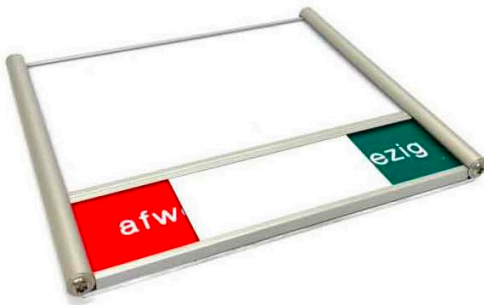

Naambordje vlak 150mm breed met schuifstelsel

Het schuifstelsel is geïntegreerd in het naambordje vlak 150mm breed. Het schuifstelsel is in verschillende teksten te verkrijgen, zoals: vrij/bezet, niet storen/blanco, aanwezig/afwezig.

- In verschillende teksten verkrijgbaar
- Makkelijk te schuiven
- Snel leverbaar