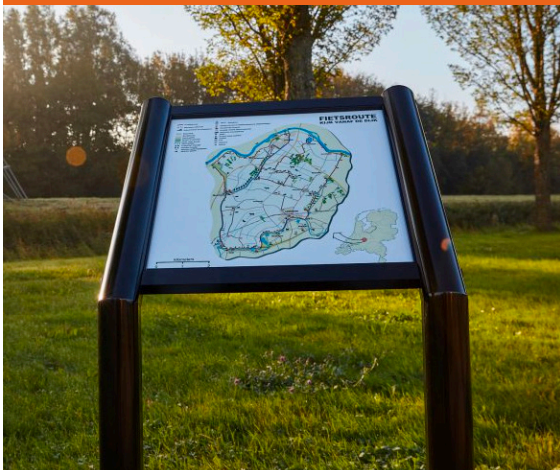

Lessenaar

Een lessenaar wordt standaard geleverd met een 'knik' van 45 graden. Je hebt een keuze in het aantal graden en natuurlijk het type staander. We leveren de lessenaar in het rechthoekige 5x10 profiel, rond 7 profiel en achtkantige 9x9 profiel.

- Leverbaar met bovenbalk
- In elke gewenste maat beschikbaar
- Verkrijgbaar in elke RAL kleur