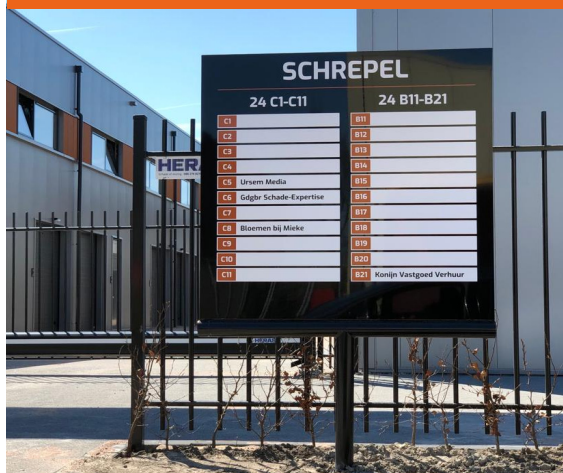

Zuil Delta

De Zuil Delta is een unieke zuil die op 1 staander staat. De afmetingen kunnen naar wens ingevuld worden. Een echte eyecatcher.

- Op één staander in plaats van twee
- In elke gewenste maat beschikbaar
- Verkrijgbaar in elke RAL kleur