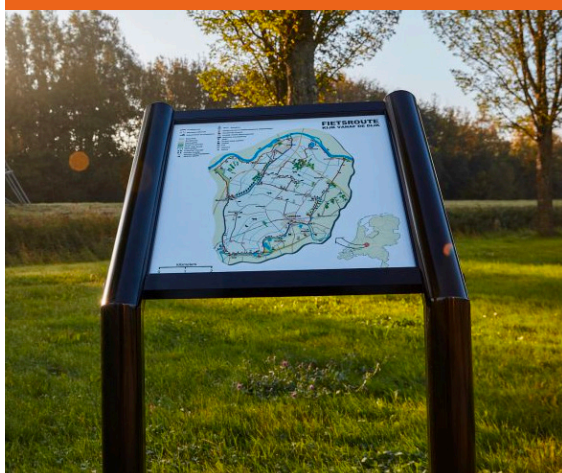

Lessenaar

Een lessenaar wordt standaard geleverd met een 'knik' van 45 graden. Je hebt een keuze in het aantal graden en natuurlijk het type staander. We leveren de lessenaar in het rechthoekige 5x10 profiel, rond 7 profiel en achtkantige 9x9 profiel.

- Leverbaar met bovenbalk
- In elke gewenste maat beschikbaar
- Verkrijgbaar in elke RAL kleur