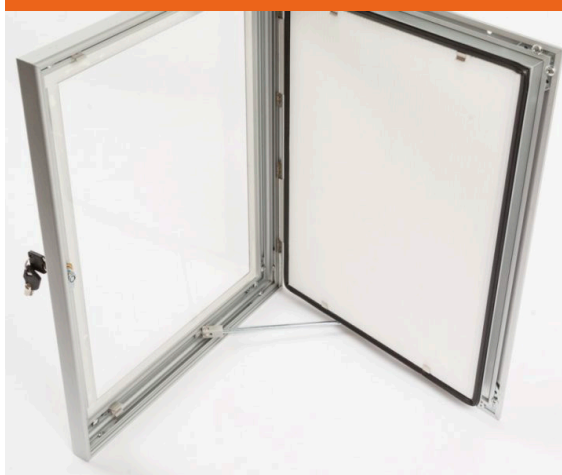

Noticeboard

Ons noticeboard is licht van gewicht door het 50 mm dikke aluminium frame en kan gemakkelijk gemonteerd worden. Door het heldere polycarbonaatraam heb je goed zicht en verkleurt het niet.

- Door de rubbers is de vitrine 100% waterdicht
- Gemakkelijk te monteren
- De vervanger van de waterafstotende kliklijsten