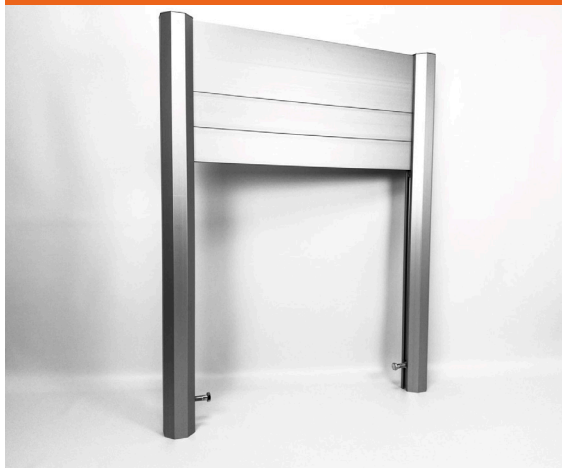

8 kant Basic

Deze set staanders geven het frame chique uitstraling door het 8-kant profiel van 9×9 cm.

Dit frame heeft geen bovenbalk.

- Het frame is eenvoudig te assembleren
- Hogere tekstpanelen speciaal samen te stellen
- Verkrijgbaar in elke RAL kleur